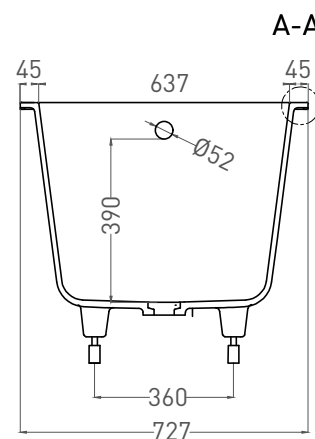

ORNELLA 170x80

ВАННА ВСТРАИВАЕМАЯ МОДИФИКАЦИЯ OVAL

Дизайн: Salini SRL

salini
L'ANIMA DELL'ACQUA

Размеры: 1690 x 727 x 590/610 мм

Вес нетто / брутто: 66 / 111 кг

Объём до перелива: 240 л

Глубина до перелива: 390 мм

Материал: S-Stone

Покрытие: матовое

Цвет: RAL / белый

Комплектация: ванна, регулируемые ножки до 2 см

Требуемый смеситель: настенный / напольный

Гарантия: 10 лет

Производство: Италия / Россия

Salini SRL

20122 Italia, Milano, Largo Ildefonso Schuster, 1

info@salini-srl.com

www.salini-srl.com

© Salini SRL - All rights reserved

Все права защищены. Несанкционированное копирование, публикация, полное или частичное воспроизведение запрещены.