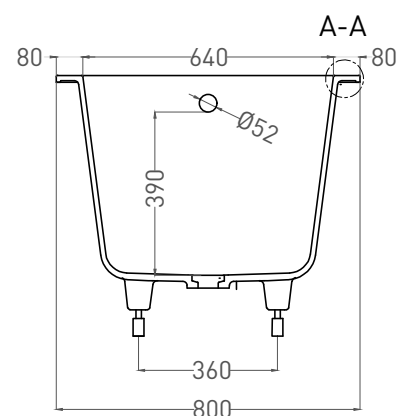

ORNELLA 170x80

ВАННА ВСТРАИВАЕМАЯ 102314G / 102314M

Дизайн: Salini SRL

salini
L'ANIMA DELL'ACQUA

Размеры: 1700 x 800 x 610 / 630 мм

Вес нетто / брутто: 75 / 126 кг

Объём до перелива: 240 л

Глубина до перелива: 390 мм

Материал: S-Sense

Покрытие: глянцевое / матовое

Цвет: RAL / белый

Комплектация: ванна, регулируемые ножки до 2 см

Требуемый смеситель: настенный / напольный

Гарантия: 10 лет

Производство: Италия / Россия

Salini SRL

20122 Italia, Milano, Largo Ildefonso Schuster, 1

info@salini-srl.com

www.salini-srl.com

© Salini SRL - All rights reserved

Все права защищены. Несанкционированное копирование, публикация, полное или частичное воспроизведение запрещены.