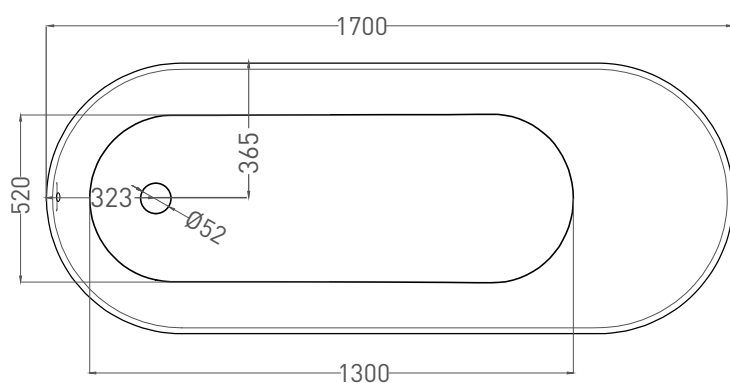

ORNELLA 170x80

ВАННА ВСТРАИВАЕМАЯ МОДИФИКАЦИЯ OVAL

Дизайн: Salini SRL

salini
L'ANIMA DELL'ACQUA

Размеры: 1700 x 730 x 610 / 630 мм

Вес нетто / брутто: 75 / 126 кг

Объём до перелива: 240 л

Глубина до перелива: 390 мм

Материал: S-Sense

Покрытие: глянцевое / матовое

Цвет: RAL / белый

Комплектация: ванна, регулируемые ножки до 2 см

Требуемый смеситель: настенный / напольный

Гарантия: 10 лет

Производство: Италия / Россия

Salini SRL

20122 Italia, Milano, Largo Ildefonso Schuster, 1

info@salini-srl.com

www.salini-srl.com

© Salini SRL - All rights reserved

Все права защищены. Несанкционированное копирование, публикация, полное или частичное воспроизведение запрещены.