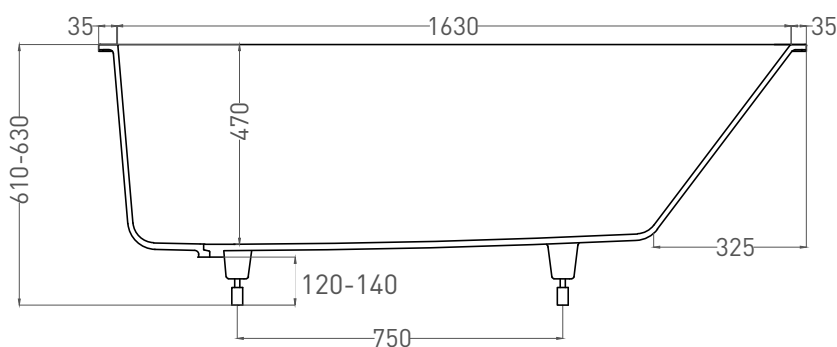

ORNELLA 170x80

ВАННА ВСТРАИВАЕМАЯ 102314G / 102314M

Дизайн: Salini SRL

salini
L'ANIMA DELL'ACQUA

Размеры: 1700 x 800 x 610 / 630 мм

Вес нетто / брутто: 75 / 126 кг

Объём до перелива: 240 л

Глубина до перелива: 390 мм

Материал: S-Sense

Покрытие: глянцевое / матовое

Цвет: RAL / белый

Комплектация: ванна, регулируемые ножки до 2 см

Требуемый смеситель: настенный / напольный

Гарантия: 10 лет

Производство: Италия / Россия

Salini SRL

20122 Italia, Milano, Largo Ildefonso Schuster, 1

info@salini-srl.com

www.salini-srl.com

© Salini SRL - All rights reserved

Все права защищены. Несанкционированное копирование, публикация, полное или частичное воспроизведение запрещены.