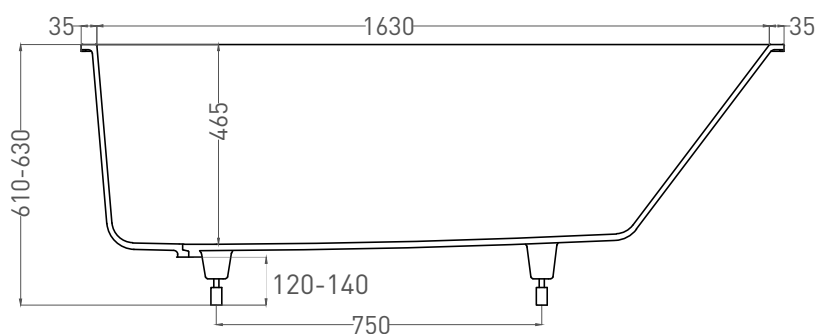

ORNELLA 170x80

ВАННА ВСТРАИВАЕМАЯ МОДИФИКАЦИЯ OVAL

Дизайн: Salini SRL

salini
L'ANIMA DELL'ACQUA

Размеры: 1700 x 730 x 610 / 630 мм

Вес нетто / брутто: 75 / 126 кг

Объём до перелива: 240 л

Глубина до перелива: 390 мм

Материал: S-Sense

Покрытие: глянцевое / матовое

Цвет: RAL / белый

Комплектация: ванна, регулируемые ножки до 2 см

Требуемый смеситель: настенный / напольный

Гарантия: 10 лет

Производство: Италия / Россия

Salini SRL

20122 Italia, Milano, Largo Ildefonso Schuster, 1

info@salini-srl.com

www.salini-srl.com

© Salini SRL - All rights reserved

Все права защищены. Несанкционированное копирование, публикация, полное или частичное воспроизведение запрещены.