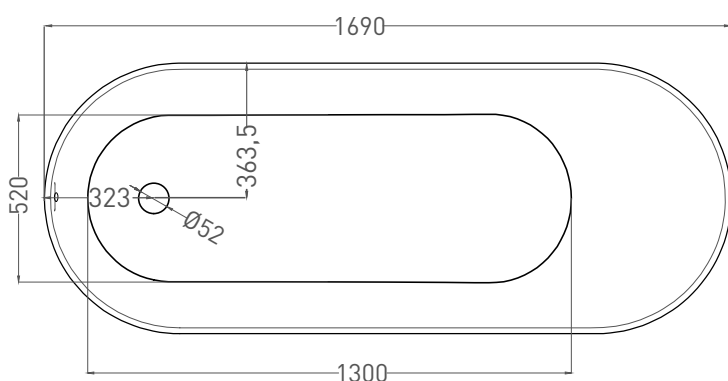

ORNELLA 170x80

ВАННА ВСТРАИВАЕМАЯ МОДИФИКАЦИЯ OVAL

Дизайн: Salini SRL

salini
L'ANIMA DELL'ACQUA

Размеры: 1690 x 727 x 590/610 мм

Вес нетто / брутто: 66 / 111 кг

Объём до перелива: 240 л

Глубина до перелива: 390 мм

Материал: S-Stone

Покрытие: матовое

Цвет: RAL / белый

Комплектация: ванна, регулируемые ножки до 2 см

Требуемый смеситель: настенный / напольный

Гарантия: 10 лет

Производство: Италия / Россия

Salini SRL

20122 Italia, Milano, Largo Ildefonso Schuster, 1

info@salini-srl.com

www.salini-srl.com

© Salini SRL - All rights reserved

Все права защищены. Несанкционированное копирование, публикация, полное или частичное воспроизведение запрещены.