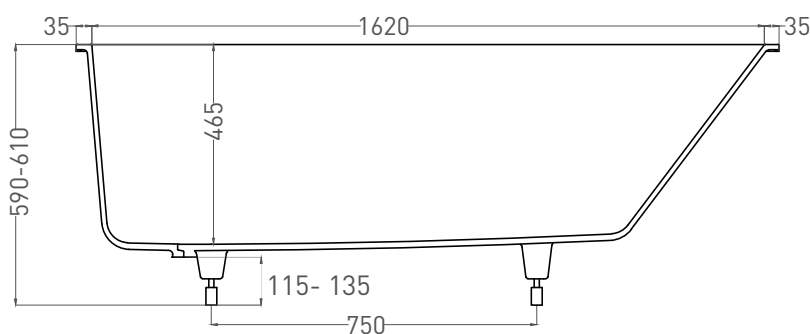

ORNELLA 170x80

ВАННА ВСТРАИВАЕМАЯ МОДИФИКАЦИЯ OVAL

Дизайн: Salini SRL

salini
L'ANIMA DELL'ACQUA

Размеры: 1690 x 727 x 590/610 мм

Вес нетто / брутто: 66 / 111 кг

Объём до перелива: 240 л

Глубина до перелива: 390 мм

Материал: S-Stone

Покрытие: матовое

Цвет: RAL / белый

Комплектация: ванна, регулируемые ножки до 2 см

Требуемый смеситель: настенный / напольный

Гарантия: 10 лет

Производство: Италия / Россия

Salini SRL

20122 Italia, Milano, Largo Ildefonso Schuster, 1

info@salini-srl.com

www.salini-srl.com

© Salini SRL - All rights reserved

Все права защищены. Несанкционированное копирование, публикация, полное или частичное воспроизведение запрещены.