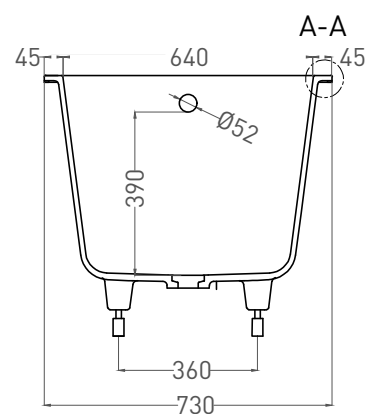

ORNELLA 170x80

ВАННА ВСТРАИВАЕМАЯ МОДИФИКАЦИЯ OVAL

Дизайн: Salini SRL

salini
L'ANIMA DELL'ACQUA

Размеры: 1700 x 730 x 610 / 630 мм

Вес нетто / брутто: 75 / 126 кг

Объём до перелива: 240 л

Глубина до перелива: 390 мм

Материал: S-Sense

Покрытие: глянцевое / матовое

Цвет: RAL / белый

Комплектация: ванна, регулируемые ножки до 2 см

Требуемый смеситель: настенный / напольный

Гарантия: 10 лет

Производство: Италия / Россия

Salini SRL

20122 Italia, Milano, Largo Ildefonso Schuster, 1

info@salini-srl.com

www.salini-srl.com

© Salini SRL - All rights reserved

Все права защищены. Несанкционированное копирование, публикация, полное или частичное воспроизведение запрещены.